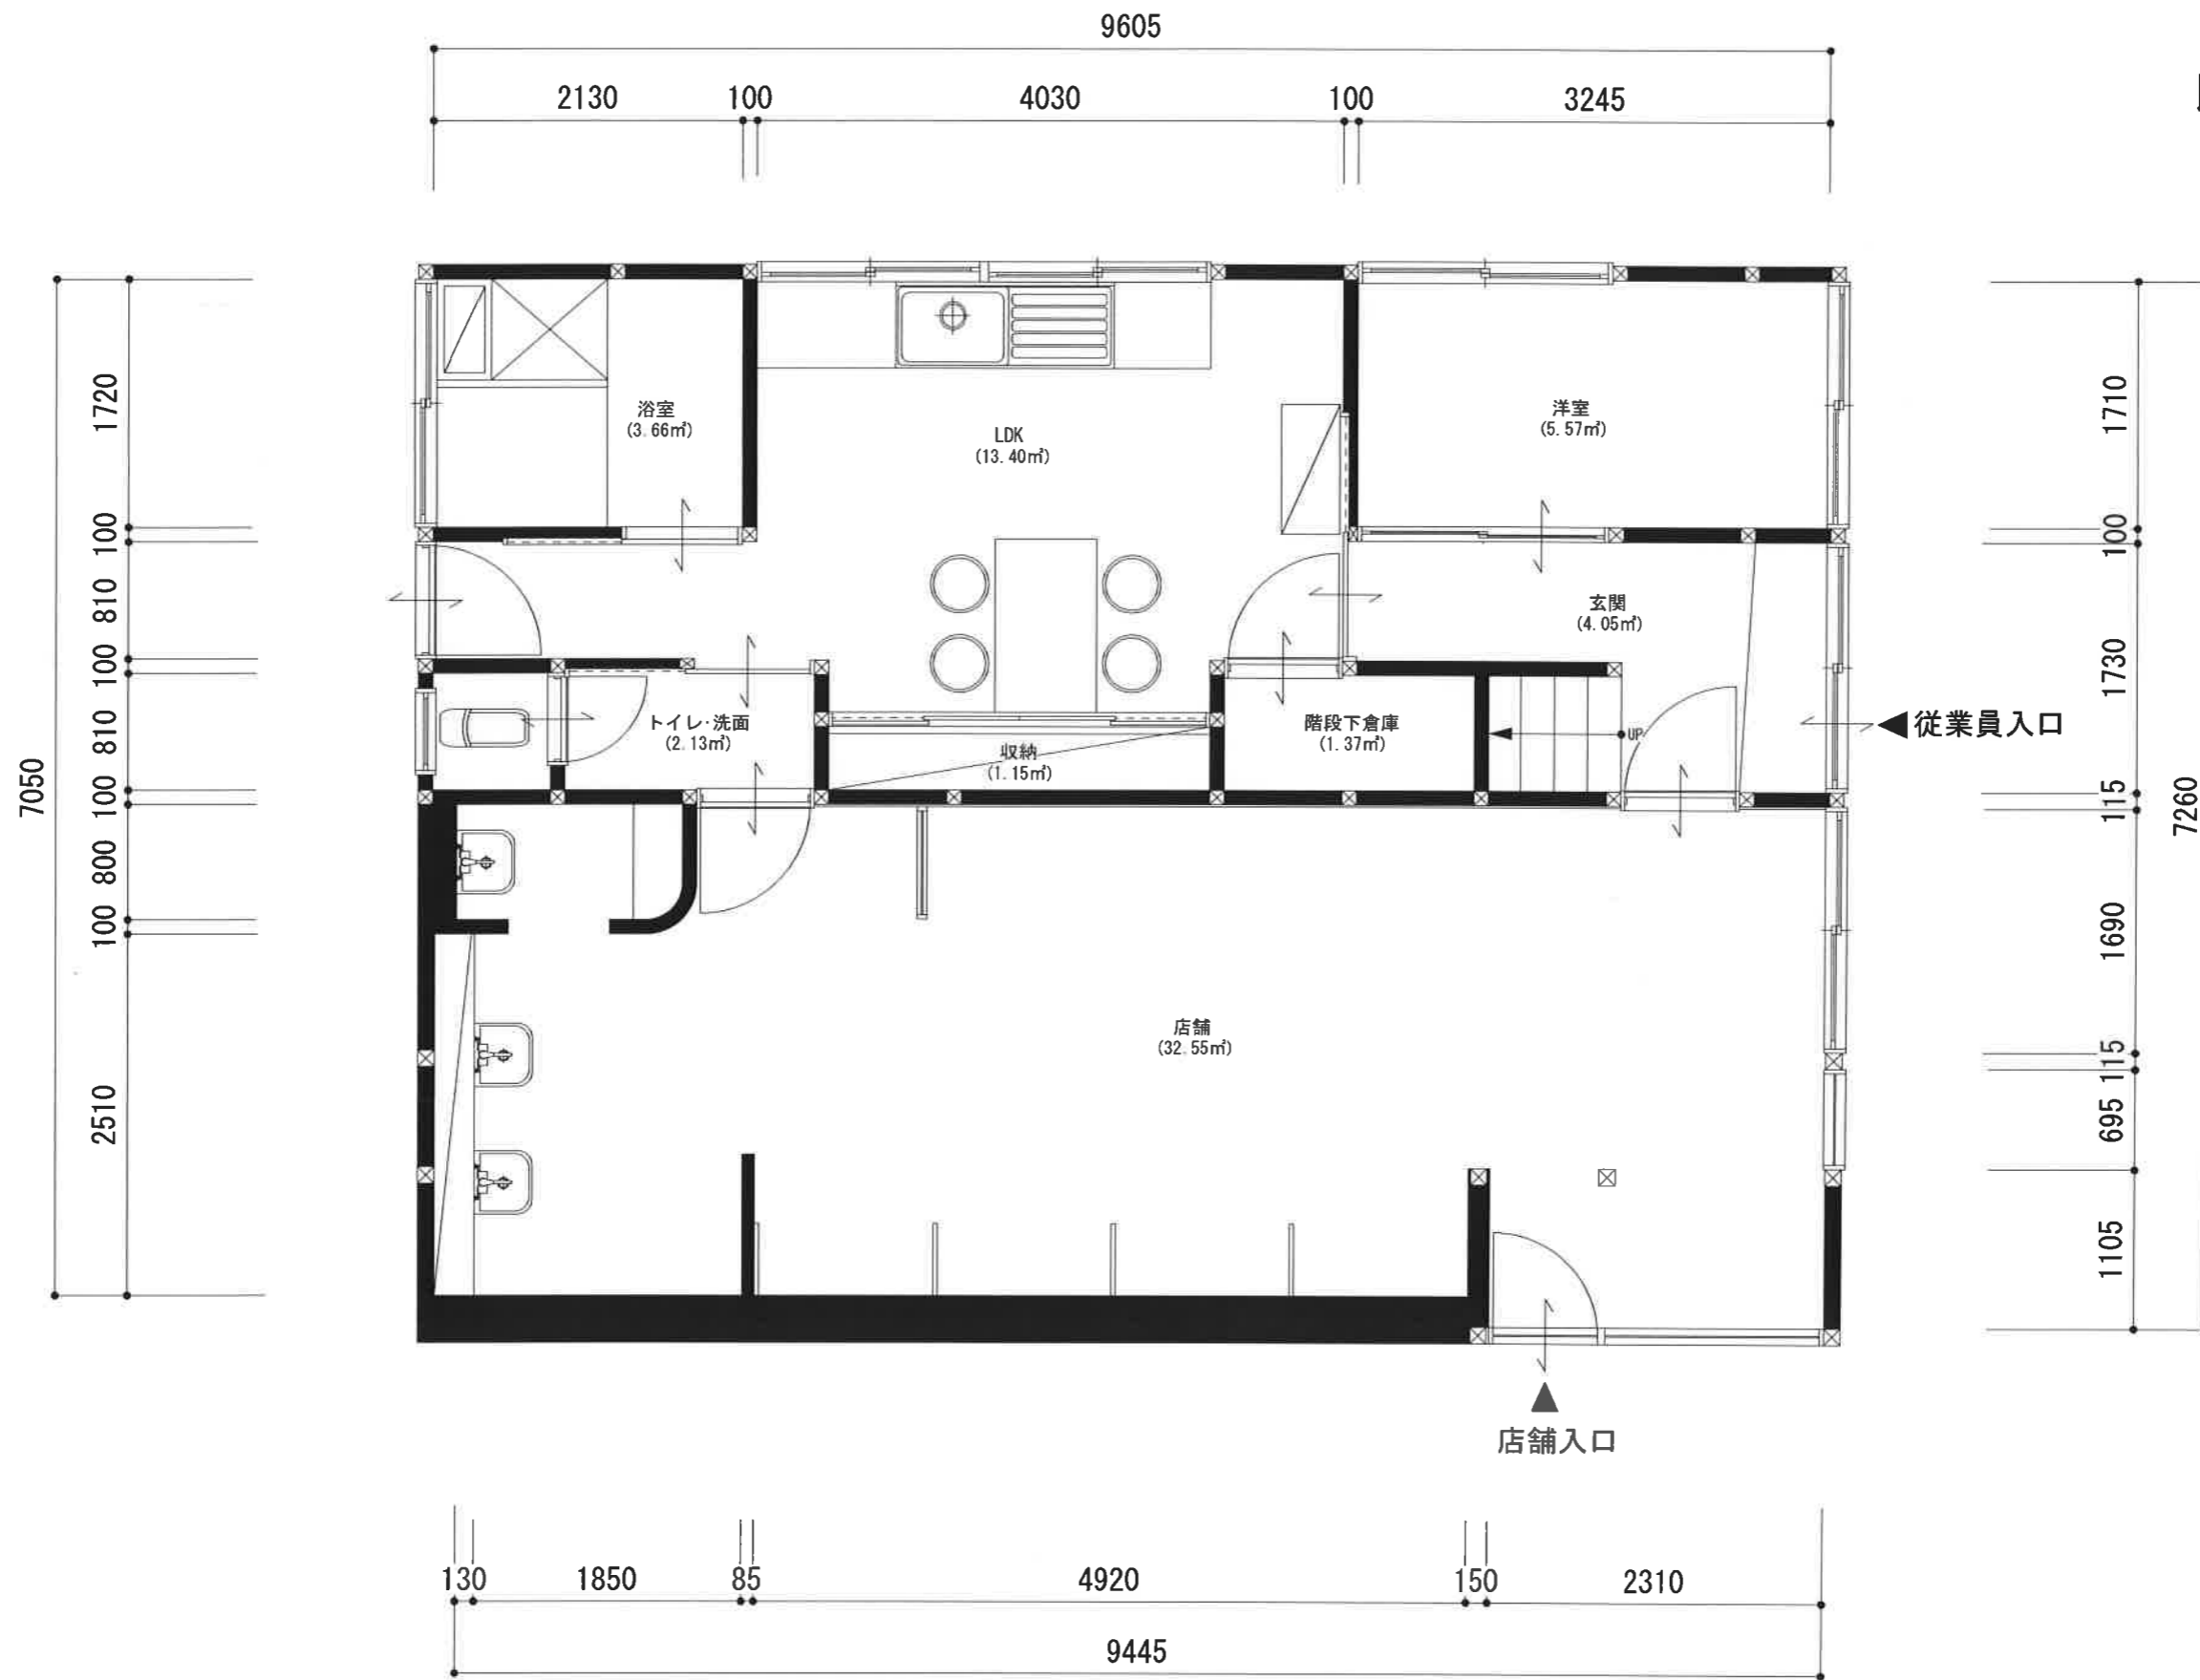

既存平面図

東京都杉並区和泉4-50-15